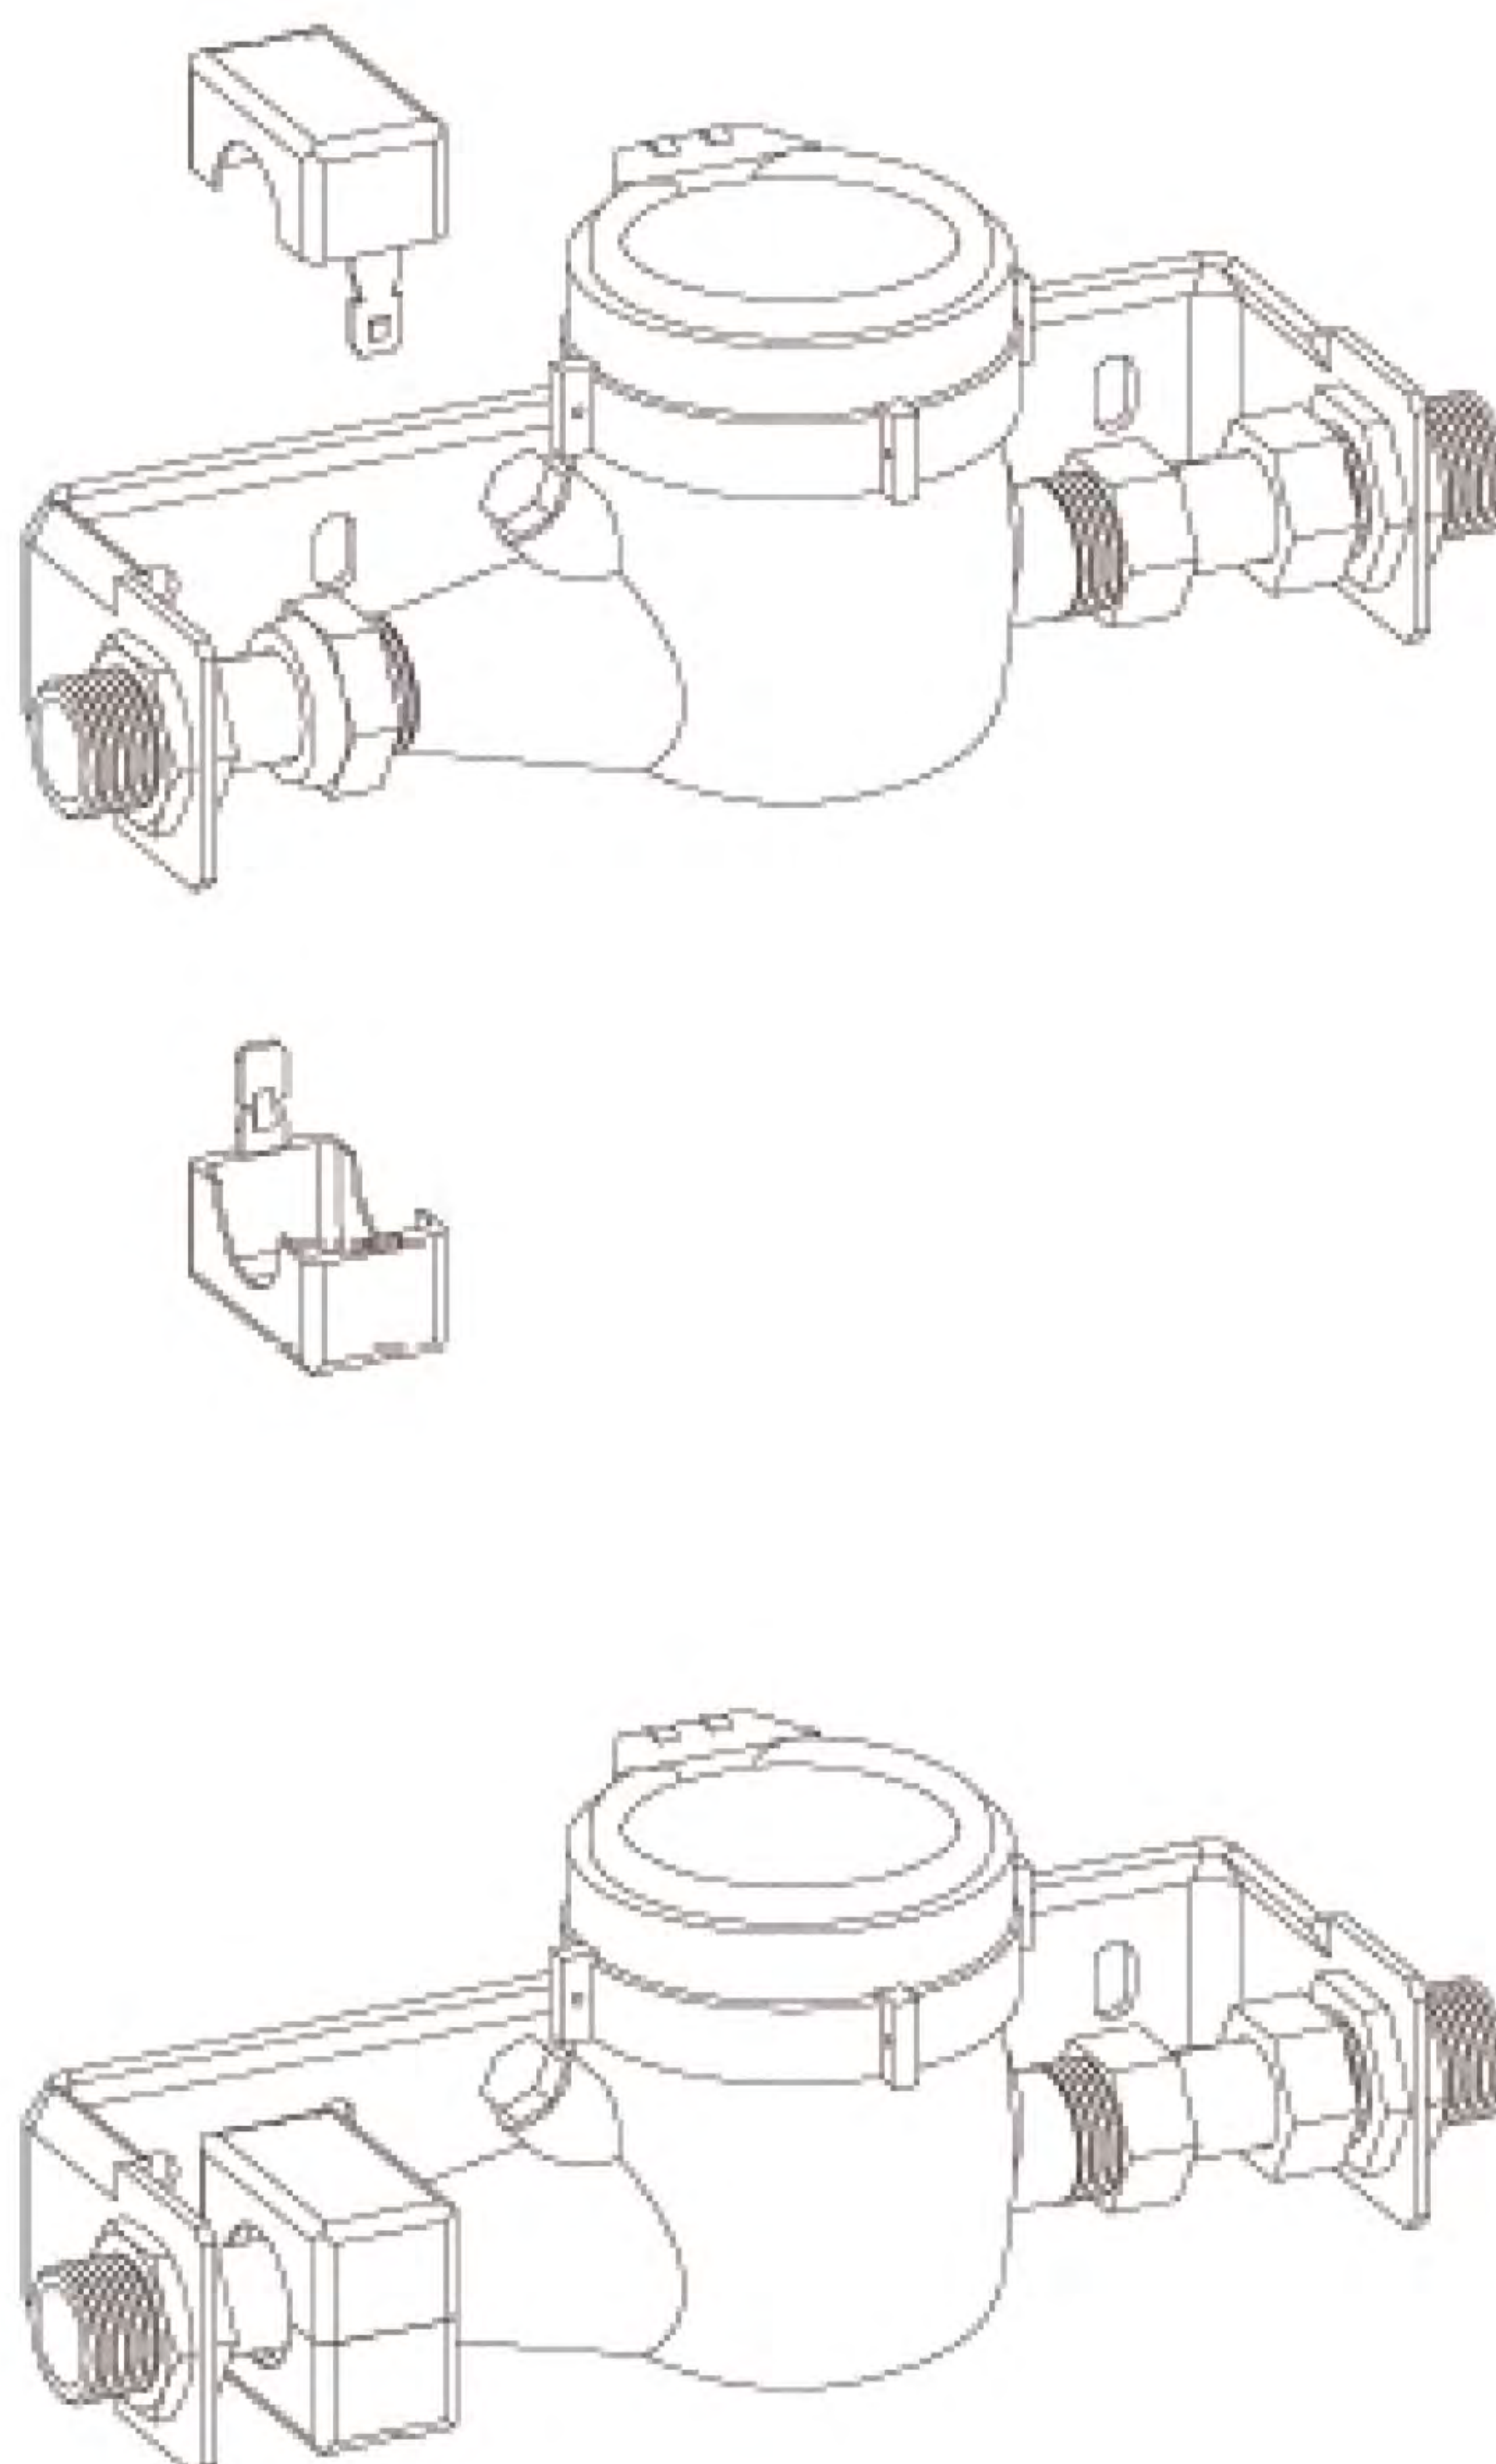

# RAPIDSEAL™

Une innovation de SOLYD

Depuis 40 ans, SOLYD en partenariat avec les acteurs de terrain offre des **solutions innovantes et performantes** pour le raccordement domiciliaire EAU POTABLE dans le monde.

### Le collier de plombage RAPIDSEAL™

- Prêt à poser et rapidité d'installation,
- Simplicité,
- Fiabilité et innovation,
- Imputrescible,
- Incollable,
- Indéformable,
- En complément, le cache tête de robinet servant au plombage du robinet d'ouverture et de fermeture du compteur.

Test à 3 bars	
Ø du trou	Litre/ minute
1 mm	1.5 Litres
2 mm	3 Litres
3 mm	10 Litres

Pleine			
Code article	Libellé	Dimensions en mm	
		Ø extérieur	Epaisseur
104417	Pour écrou 20/27	23	2
104419	Pour écrou 26/34	30	2
104421	Pour écrou 33/42	38	2
104423	Pour écrou 40/49	44	2
104424	Pour écrou 50/60	56	2