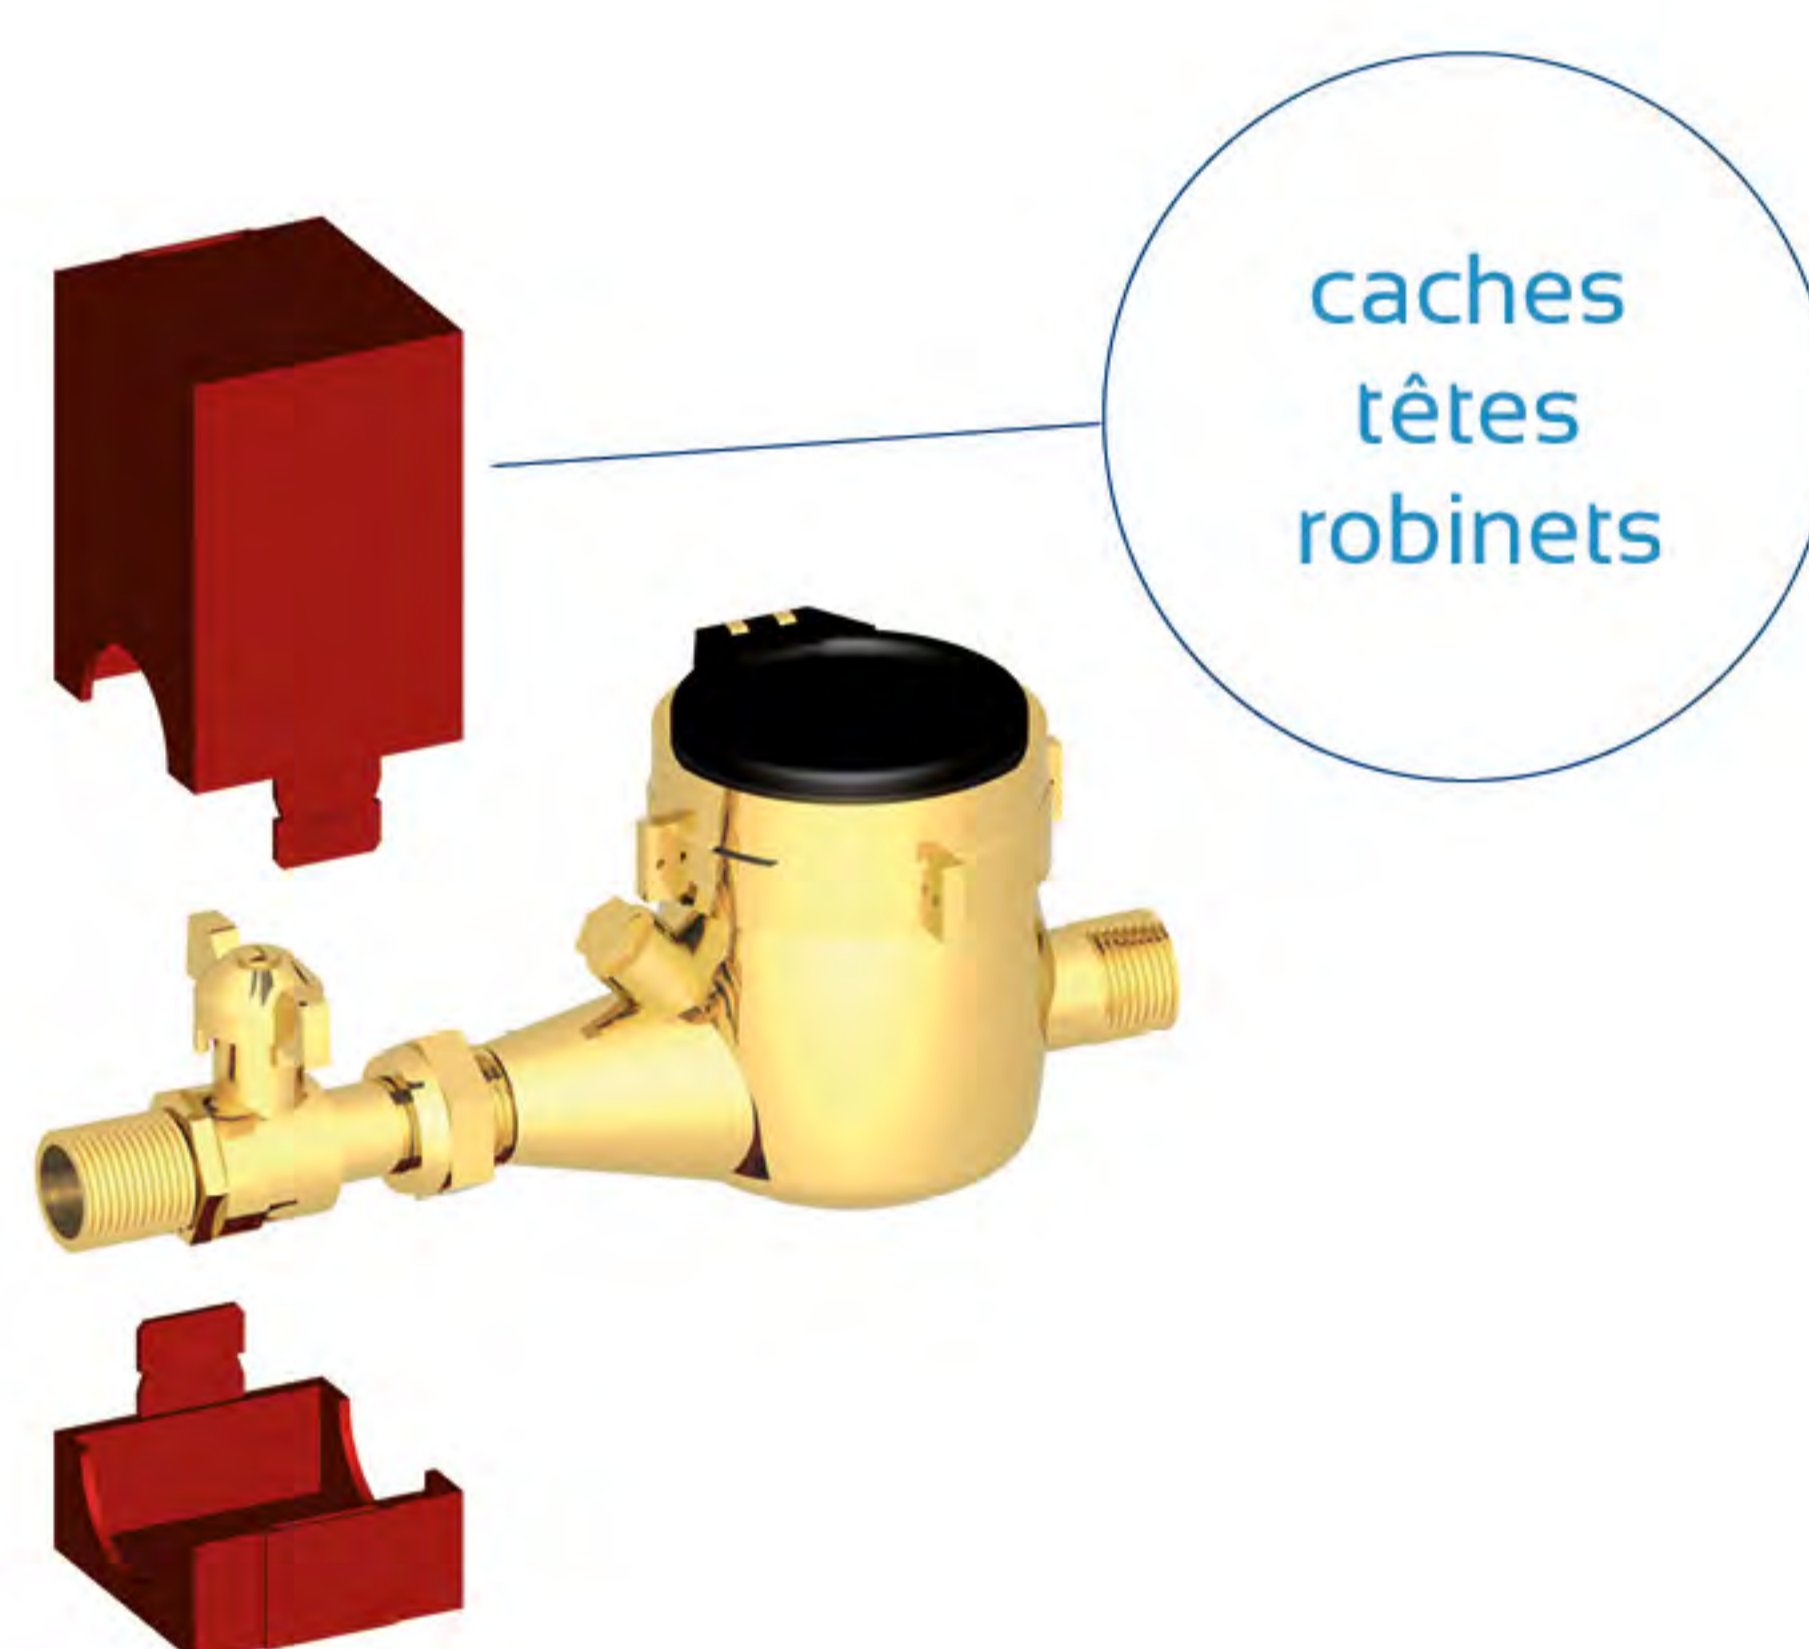

EXISTE AUSSI CACHES TÊTES ROBINETS

SOLYD
Savoir-faire et réactivité
pour la fluidité de vos projets