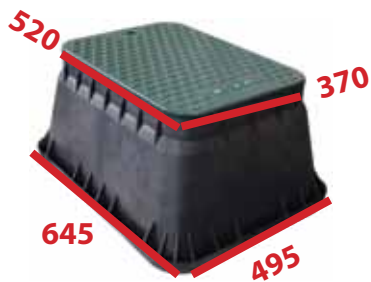

DIMENSIONS

REGARD